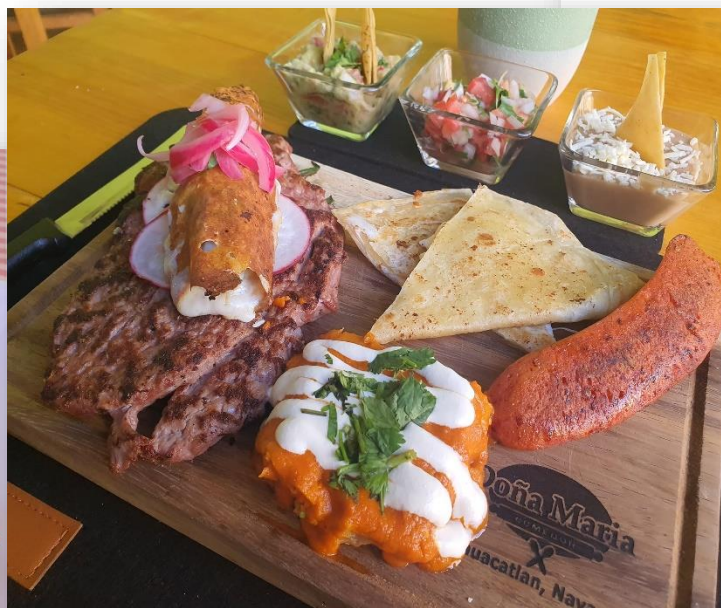

NOMBRE	"DOÑA MARIA"
GASTRONOMIA	RESTAURANTE
DOMICILIO	CALLE VICENTE GUERRERO # 29 ORIENTE EN AHUACATLAN, NAYARIT
TELEFONO	3241143932
HORARIO	TODOS LOS DIAS DE LAS 8:00AM -9:00 PM.
COSTOS	ACCESIBLES
PROMOCIÓN